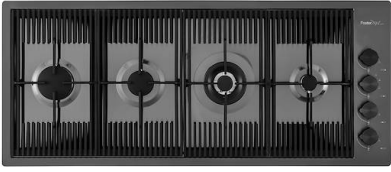

LES APPARIEMENTS RECOMMANDÉS

MILANO 4 BRULEURS GUN METAL
G681 F06