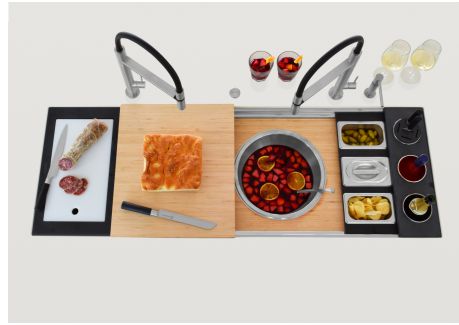

GALERIE

FOURNI

ACCESSOIRES OPTIONNELS