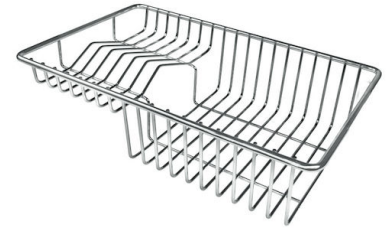

## ACCESSOIRES OPTIONNELS

**CUVETTE INOX PERFOREE**

A151 F00

\* uniquement en combinaison avec l'accessoire A644 A01

**CUVETTE PLASTIQUE BLANCHE**

A153 A00

**GRILLE POR.ASSIETTES INOX  
mm214x379**

A100 C03

\* uniquement en combinaison avec l'accessoire A644 A01

**KIT CUVe RONDE ET CUVETTE  
RECTANGULAIRE POUR EVIERS  
CONVIVIO**

A100 E28

**KIT DEUX CUVETTES INOX POUR  
EVIERS CONVIVIO**

A100 E23

**KIT RÂPES ET PLANCHE DE  
DECOUPE HDPE**