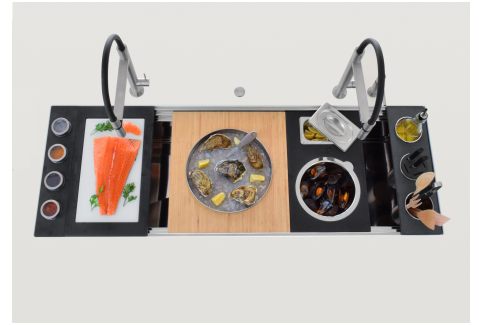

GALERIE

FOURNI

ACCESSOIRES OPTIONNELS